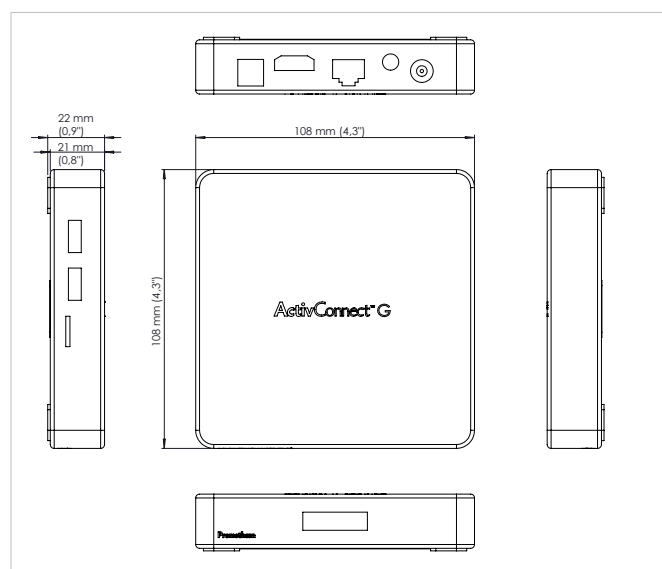

SPECIFICHE GENERALI

Tipo di dispositivo	Modulo esterno
Sistema operativo	Android 5.1 Lollipop
CPU	Rockchip RK3368 Octa Core fino a 1,5 GHz
GPU	SGX6110, supporta 4K a 30 Hz
RAM	2 GB DDR3
Memoria interna	16 GB
Compatibilità con i sistemi touchscreen	Sì
Punto di accesso hotspot	Sì
Mirroring di dispositivi portatili	Windows®, Mac OS®, iOS®, Chrome OS™ e Android™
Compatibilità	

CONNETTIVITÀ

USB 2.0	x2
Ingresso HDMI	x1
Letture di schede Micro SD	x1 supporto di memoria fino a 32 GB
Video e audio composti	x1
S/SPDIF	x1
Connettività di rete	x1 jack RJ-45 Ethernet (10/100/1000 Mbps), IEEE® 802.11a/b/g/n/ac, Wireless 802.11AC 1x1 (433 Mbps), Bluetooth® 4.0

ALIMENTAZIONE

Requisiti di alimentazione	CC 5 V/2 A
Consumo energetico massimo	2.0475 W
Consumo energetico normale	1.155 W

AMBIENTE

Temperatura di esercizio	Da -5 °C a 45 °C (da 23 °F a 113 °F)
Temperatura di conservazione	Da -10 °C a 50 °C (da 14 °F a 122 °F)
Umidità di esercizio	Da 10 a 80%
Umidità di conservazione	Da 10 a 90%

DISEGNI TECNICI

Windows è un marchio o un marchio registrato di Microsoft Corporation. Tutti gli altri marchi appartengono ai rispettivi proprietari. Questa scheda delle specifiche è una pubblicazione indipendente e non è collegata, autorizzata, sponsorizzata né approvata da Microsoft Corporation.

© 2018 Google LLC, utilizzo concesso su licenza. Android e Chrome OS sono marchi registrati di Google LLC macOS è un marchio registrato di Apple Inc. negli Stati Uniti e in altri Paesi.

IOS è un marchio o un marchio registrato di Cisco negli Stati Uniti e in altri Paesi e l'utilizzo è concesso su licenza.

ActivConnect G S5 01/18 v1.4 IT

© 2018 Promethean Limited. Tutti i diritti riservati. Promethean Ltd. è proprietaria di una serie di marchi in varie giurisdizioni in tutto il mondo. Tutti i prodotti di terze parti e i nomi delle società sono citati a solo scopo identificativo e possono essere marchi di appartenenza dei rispettivi proprietari. I termini e le condizioni validi per la garanzia e il supporto sono disponibili all'indirizzo www.PrometheanWorld.com/ActivCare. Tutti i pesi e le dimensioni sono approssimativi. Le specifiche del prodotto sono soggette a modifiche senza preavviso. www.PrometheanWorld.com.

SPECIFICHE FISICHE

Dimensioni prodotto	108 x 108 x 21 mm (4,25 x 4,25 x 0,8")
Dimensioni della scatola	223 x 167 x 67 mm (8,78 x 6,57 x 2,64")
Peso netto	0,16 kg (0,35 libbre)
Peso del prodotto confezionato	0,84 kg (1,85 libbre)

CONTENUTO DELLA CONFEZIONE

Contenuto della confezione	ActivConnect G x1, cavo di uscita CC x1, cavo USB A-B x1, cavo HDMI x1, adattatore alimentazione (Regno Unito/Stati Uniti/Australia/UE/Cina) x1, staffa per il montaggio x1, viti con rondelle x4, guida dell'utente x1

CONFORMITÀ E CERTIFICAZIONE

Certificazione normativa	FCC, IC, CE, CB, RCM, CCC

GARANZIA

Garanzia standard	Garanzia di tre anni (opzioni di aggiornamento disponibili e variabili in base alla regione). Per ulteriori informazioni, visitare la pagina PrometheanWorld.com/ActivCare.

INSTALLAZIONE

L'installazione di questo prodotto deve essere effettuata da un installatore qualificato. L'utilizzo di componenti non forniti da Promethean o il mancato rispetto dei requisiti minimi potrebbe ridurre le prestazioni e annullare la validità della garanzia. Per ulteriori informazioni, visitare la pagina Support.PrometheanWorld.com.

SUPPORTO

Per tutti i prodotti Promethean, visitare il sito Support.PrometheanWorld.com.