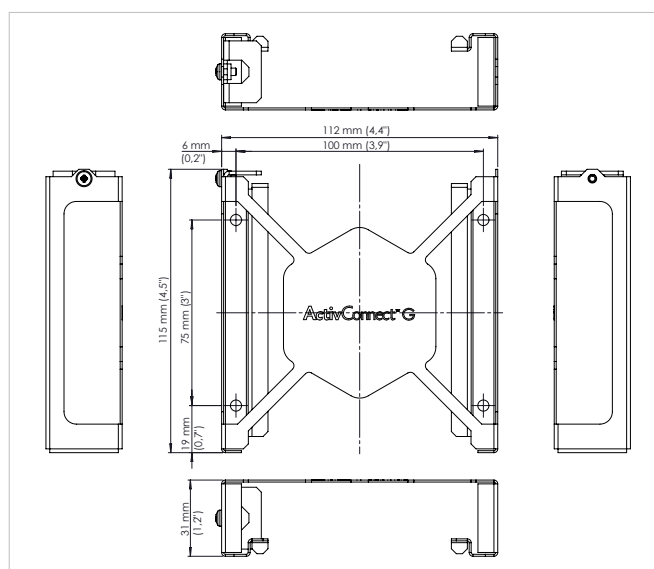

SPECIFICHE GENERALI

Tipo di dispositivo	Modulo esterno
Sistema operativo	Android 5.1 Lollipop
CPU	Rockchip RK3368 Octa Core fino a 1,5 GHz
GPU	SGX6110, supporta 4K a 30 Hz
RAM	2 GB DDR3
Memoria interna	16 GB
Compatibilità con i sistemi touchscreen	Sì
Punto di accesso hotspot	Sì
Mirroring di dispositivi portatili	Windows®, Mac OS®, iOS®, Chrome OS™ e Android™
Compatibilità	

CONNETTIVITÀ

USB 2.0	x2
Ingresso HDMI	x1
Letture di schede Micro SD	x1 supporto di memoria fino a 32 GB
Video e audio composti	x1
S/SPDIF	x1
Connettività di rete	x1 jack RJ-45 Ethernet (10/100/1000 Mbps), IEEE® 802.11a/b/g/n/ac, Wireless 802.11AC 1x1 (433 Mbps), Bluetooth® 4.0

ALIMENTAZIONE

Requisiti di alimentazione	CC 5 V/2 A
Consumo energetico massimo	2.0475 W
Consumo energetico normale	1.155 W

AMBIENTE

Temperatura di esercizio	Da -5 °C a 45 °C (da 23 °F a 113 °F)
Temperatura di conservazione	Da -10 °C a 50 °C (da 14 °F a 122 °F)
Umidità di esercizio	Da 10 a 80%
Umidità di conservazione	Da 10 a 90%

DISEGNI TECNICI

Windows è un marchio o un marchio registrato di Microsoft Corporation. Tutti gli altri marchi appartengono ai rispettivi proprietari. Questa scheda delle specifiche è una pubblicazione indipendente e non è collegata, autorizzata, sponsorizzata né approvata da Microsoft Corporation.

© 2018 Google LLC, utilizzo concesso su licenza. Android e Chrome OS sono marchi registrati di Google LLC macOS è un marchio registrato di Apple Inc. negli Stati Uniti e in altri Paesi.

IOS è un marchio o un marchio registrato di Cisco negli Stati Uniti e in altri Paesi e l'utilizzo è concesso su licenza.

ActivConnect G S5 01/18 v1.4 IT

© 2018 Promethean Limited. Tutti i diritti riservati. Promethean Ltd. è proprietaria di una serie di marchi in varie giurisdizioni in tutto il mondo. Tutti i prodotti di terze parti e i nomi delle società sono citati a solo scopo identificativo e possono essere marchi di appartenenza dei rispettivi proprietari. I termini e le condizioni validi per la garanzia e il supporto sono disponibili all'indirizzo www.PrometheanWorld.com/ActivCare. Tutti i pesi e le dimensioni sono approssimativi. Le specifiche del prodotto sono soggette a modifiche senza preavviso. www.PrometheanWorld.com.

SPECIFICHE FISICHE

Dimensioni prodotto	108 x 108 x 21 mm (4,25 x 4,25 x 0,8")
Dimensioni della scatola	223 x 167 x 67 mm (8,78 x 6,57 x 2,64")
Peso netto	0,16 kg (0,35 libbre)
Peso del prodotto confezionato	0,84 kg (1,85 libbre)

CONTENUTO DELLA CONFEZIONE

Contenuto della confezione	ActivConnect G x1, cavo di uscita CC x1, cavo USB A-B x1, cavo HDMI x1, adattatore alimentazione (Regno Unito/Stati Uniti/Australia/UE/Cina) x1, staffa per il montaggio x1, viti con rondelle x4, guida dell'utente x1

CONFORMITÀ E CERTIFICAZIONE

Certificazione normativa	FCC, IC, CE, CB, RCM, CCC

GARANZIA

Garanzia standard	Garanzia di tre anni (opzioni di aggiornamento disponibili e variabili in base alla regione). Per ulteriori informazioni, visitare la pagina PrometheanWorld.com/ActivCare.

INSTALLAZIONE

L'installazione di questo prodotto deve essere effettuata da un installatore qualificato. L'utilizzo di componenti non forniti da Promethean o il mancato rispetto dei requisiti minimi potrebbe ridurre le prestazioni e annullare la validità della garanzia. Per ulteriori informazioni, visitare la pagina Support.PrometheanWorld.com.

SUPPORTO

Per tutti i prodotti Promethean, visitare il sito Support.PrometheanWorld.com.